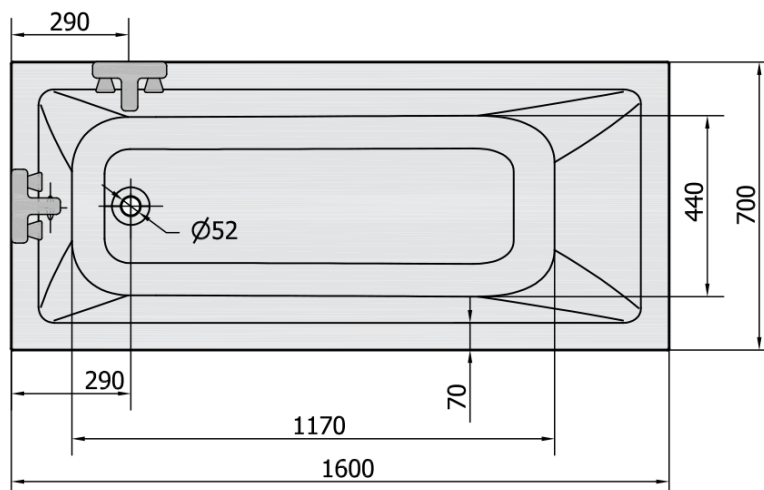

Produktový list

Objednací kód: **71707**

NOEMI obdélníková vana 160x70x39cm, bílá

VOLUME 183L