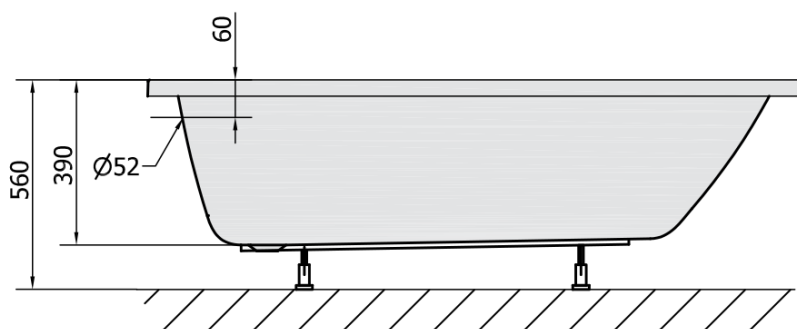

Produktový list

Objednací kód: **71707**

NOEMI obdélníková vana 160x70x39cm, bílá

VOLUME 183L